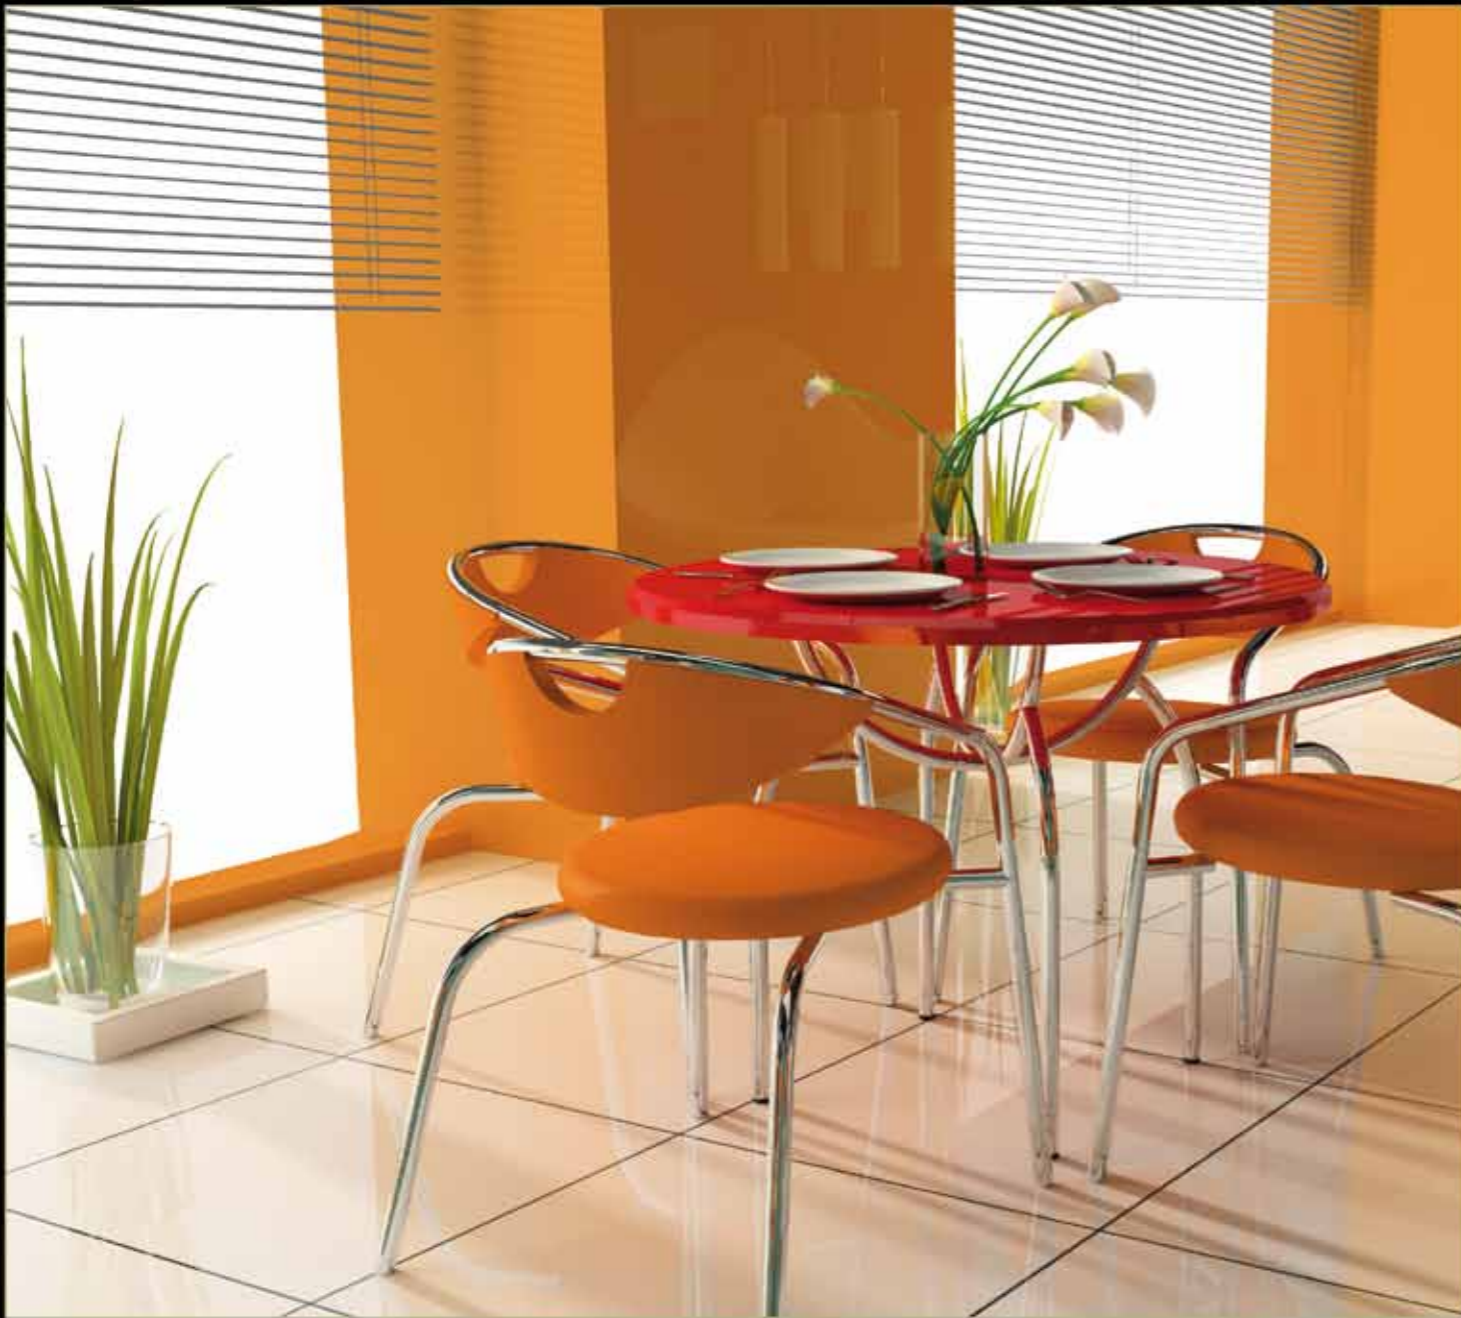

Sublime Colours®

Blanco

Sublime Colours®

Naranja

Sublime Colours®

Amarillo