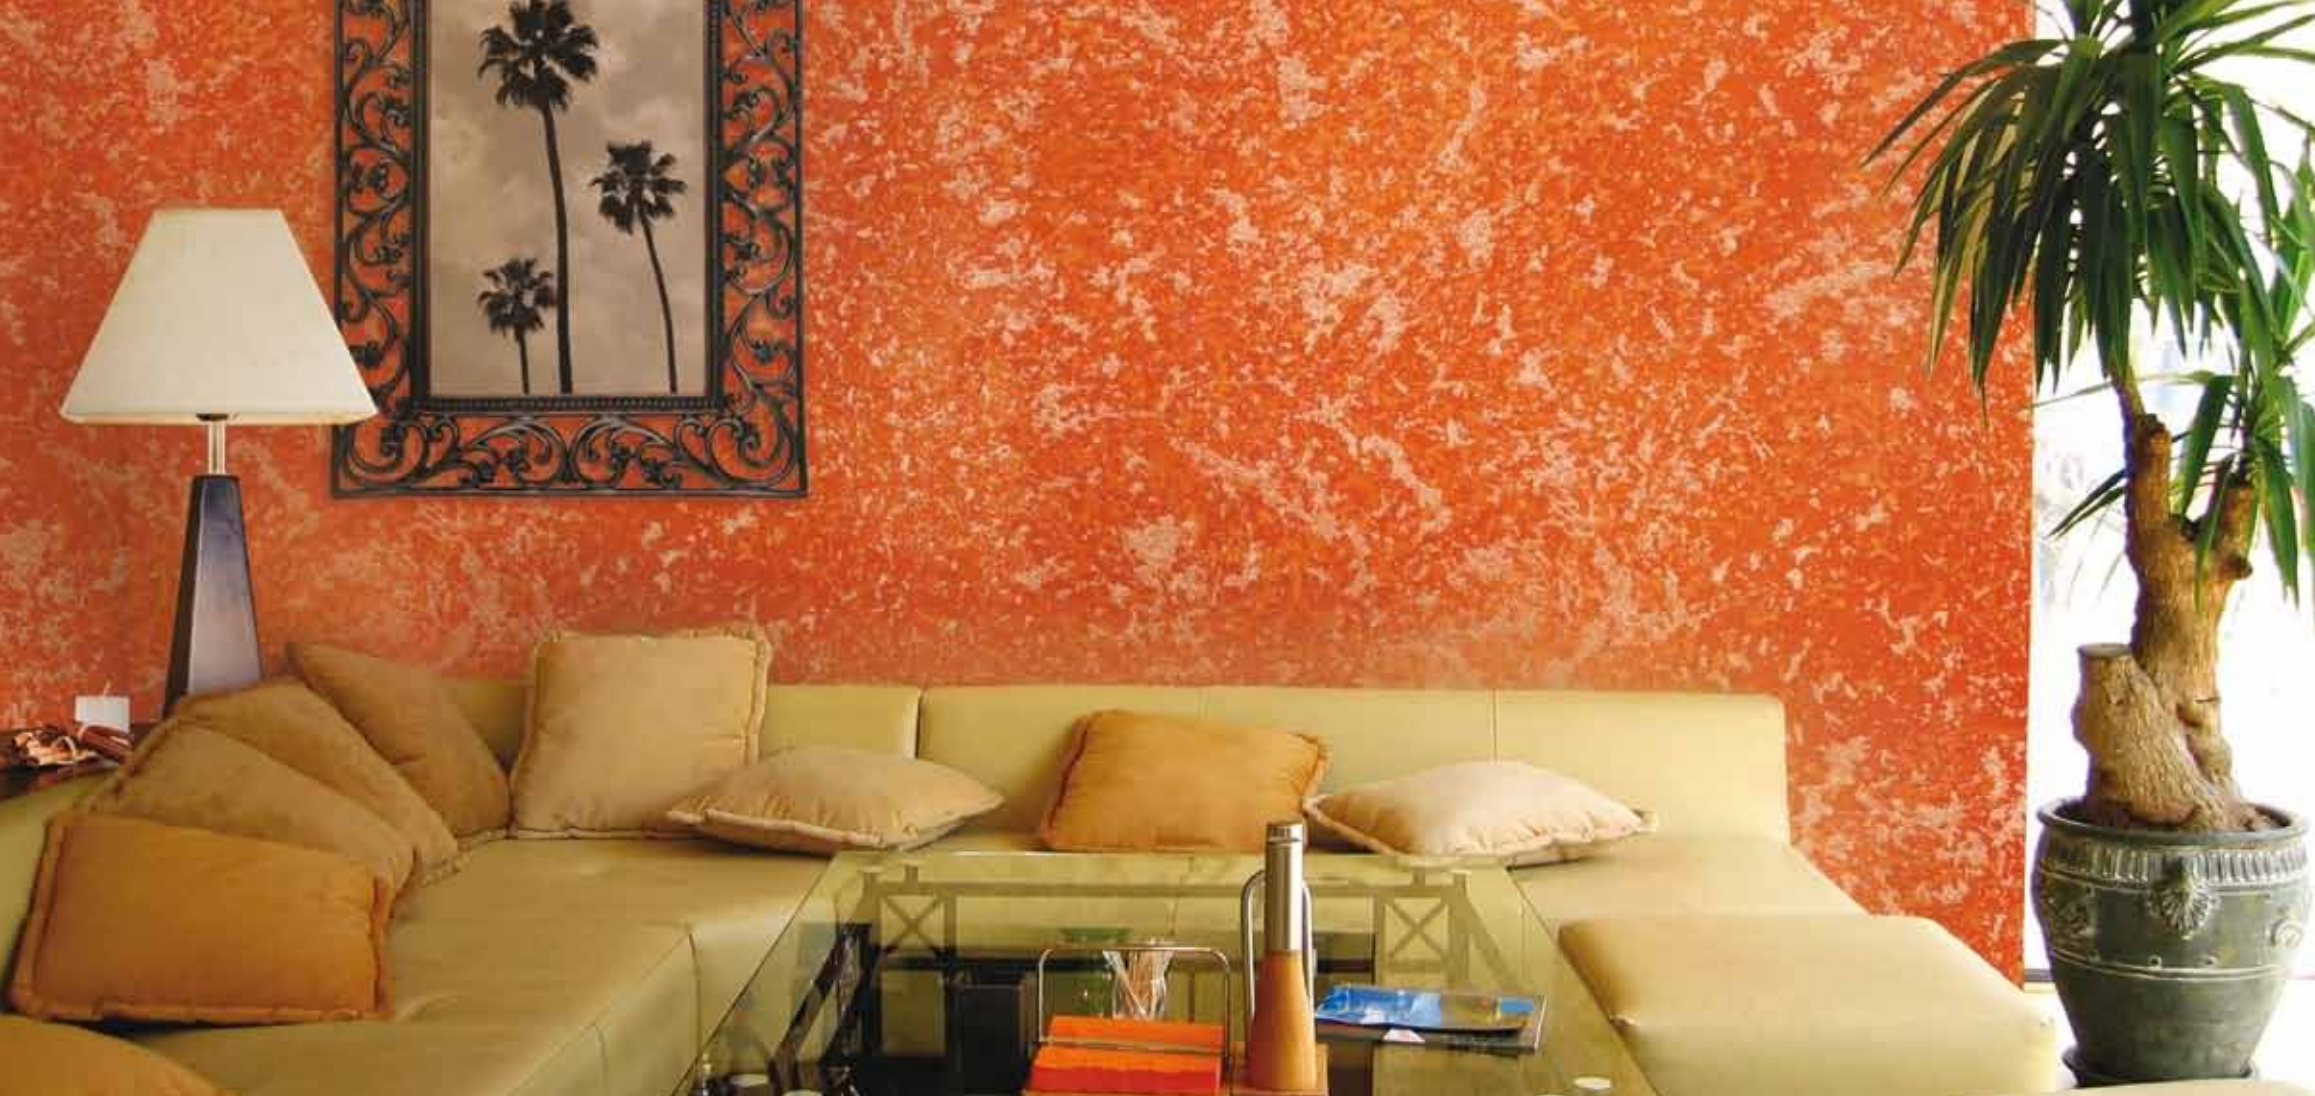

Romance / Fantasia

NARANJA

Έκρηξη ενθουσιασμού . Είναι ένα χρώμα γεμάτο χαρά, ευνοεί την επικοινωνία, τη σοφία και προκαλεί το ερέθισμα. Αποπνέει ζεστασιά.