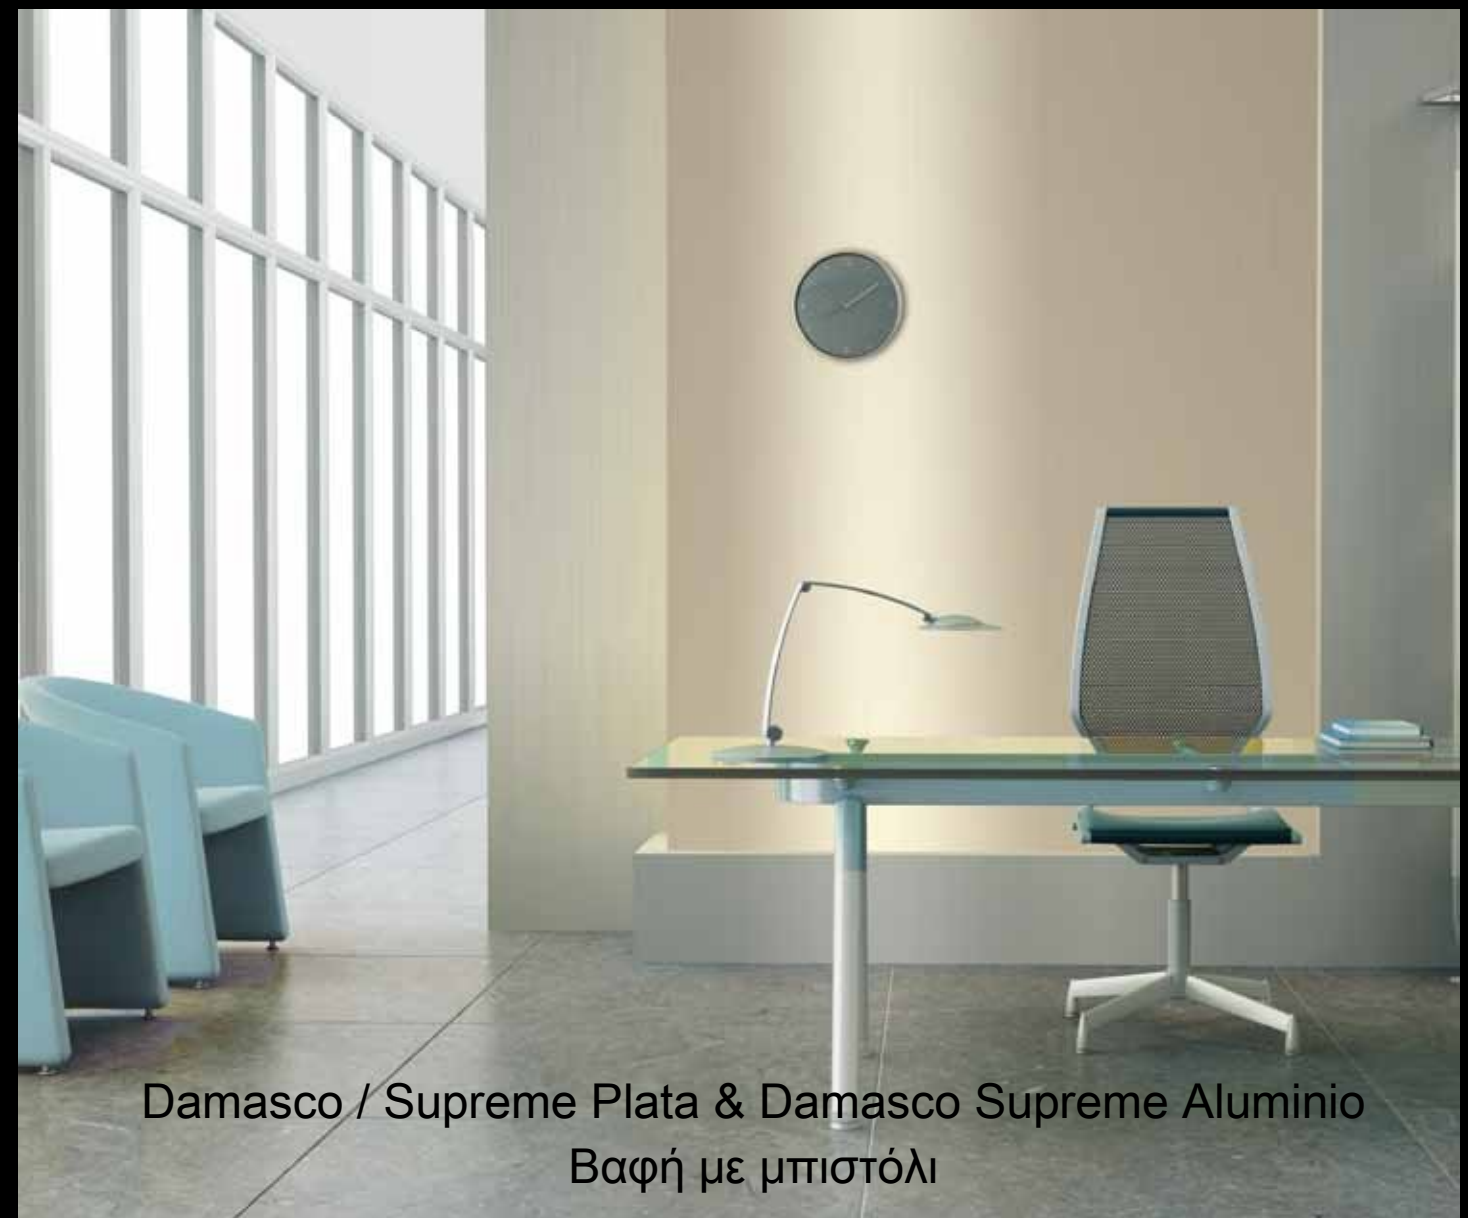

Damasco / Supreme ALUMINIO
με παλετινα

2,5L PALMYRA / GENESIS
+ 1L Damasco /
Supreme ALUMINIO

Damasco / Supreme ALUMINIO

Damasco / Supreme Colours PLATA

Damasco / Supreme Plata & Damasco Supreme Aluminio
Βαφή με μπιστόλι