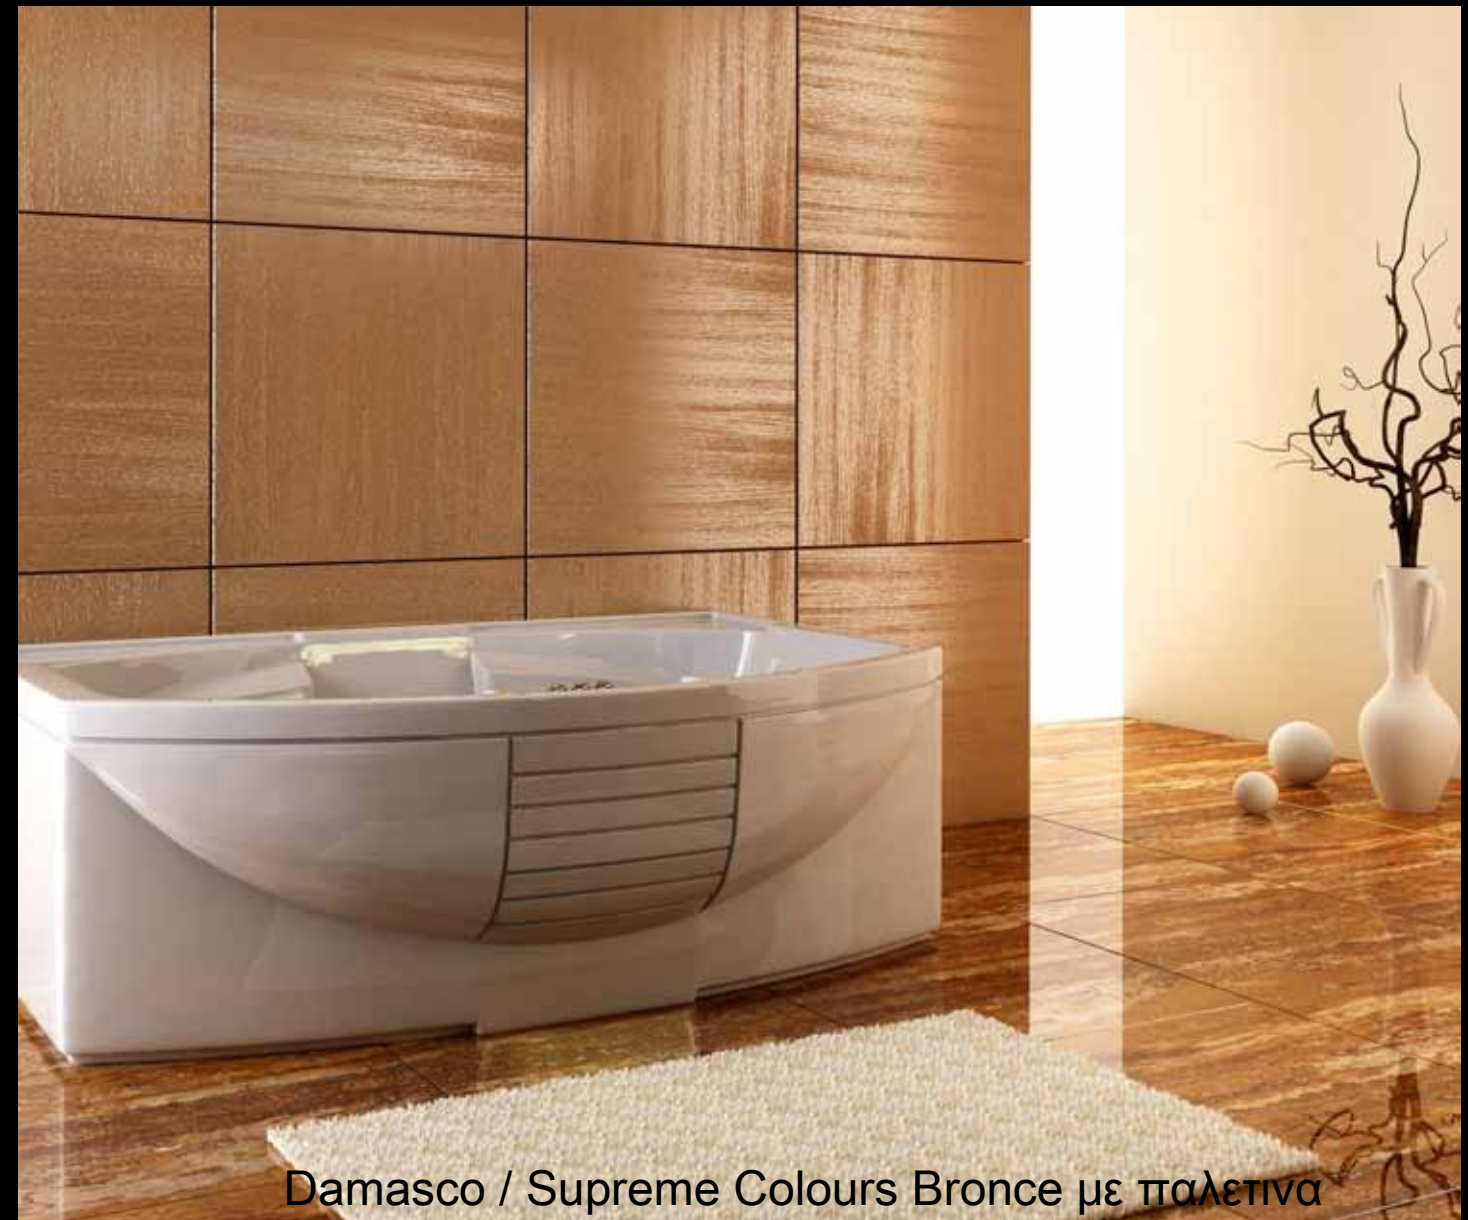

Damasco / Supreme Oro
Envejecido
με παλέτινα

2,5L PALMYRA / GENESIS
+ 1L Damasco /
Supreme Oro Envejecido

Damasco / Supreme Oro
Envejecido